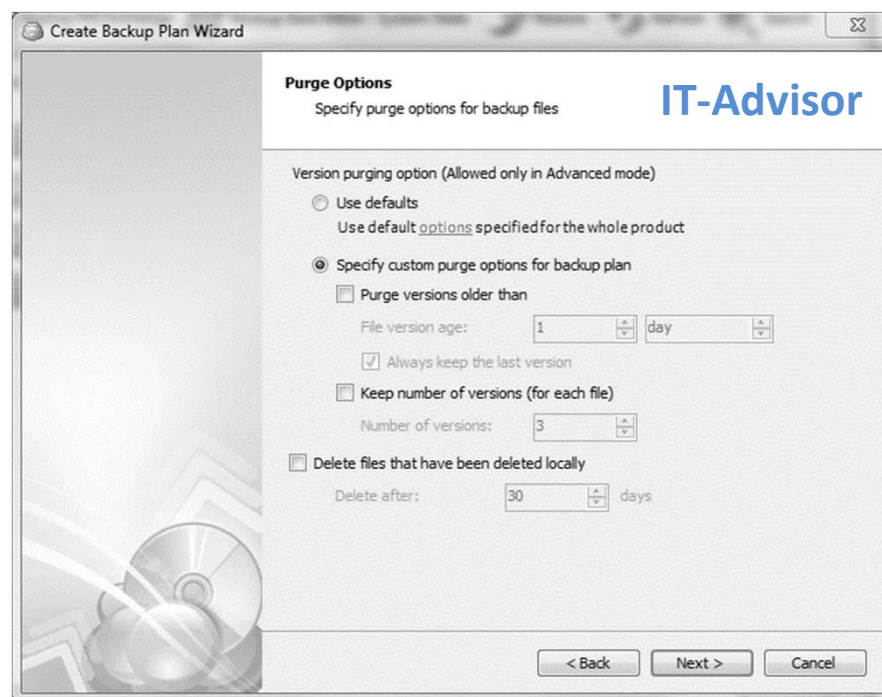

IT-Advisor πολιτική διατήρησης αντιγράφων στο σύννεφο

Πολιτικές διατήρησης

Καθορισμός πολιτικών διατήρησης αντιγράφων στο σύννεφο

- ✓ Επιλογή αυτόματων διαγραφών στο σύννεφο αρχείων που έχουν λήξει ή δεν χρειάζεστε πλέον.
- ✓ Απεριόριστος καθορισμός ιστορικού αρχείων που θέλετε να διατηρείτε.
- ✓ Διαγραφή αρχείων σύμφωνα με την χρονολογία δημιουργίας τους.
- ✓ Καθορισμός παραμονής στο σύννεφο αρχείων που διαγράφηκαν τοπικά.