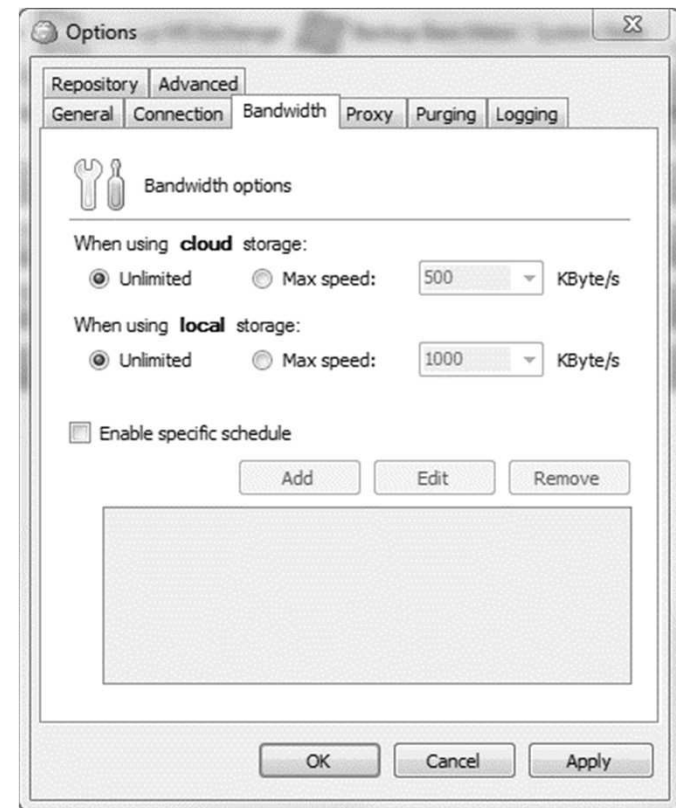

Διαχείριση εύρους ζώνης Internet

Περιορισμός κίνησης δεδομένων κατά τις ώρες αιχμής εργασίας

Τα αντίγραφα στο σύννεφο μπορούν να διαμορφωθούν να καταναλώνουν το 10% της κίνησης της επιχείρησης προς το Internet κατά τις ώρες εργασίας και το 100% τις μη εργάσιμες ώρες. Διατίθεται πλήρης ευελιξία προγραμματισμού ωρών.