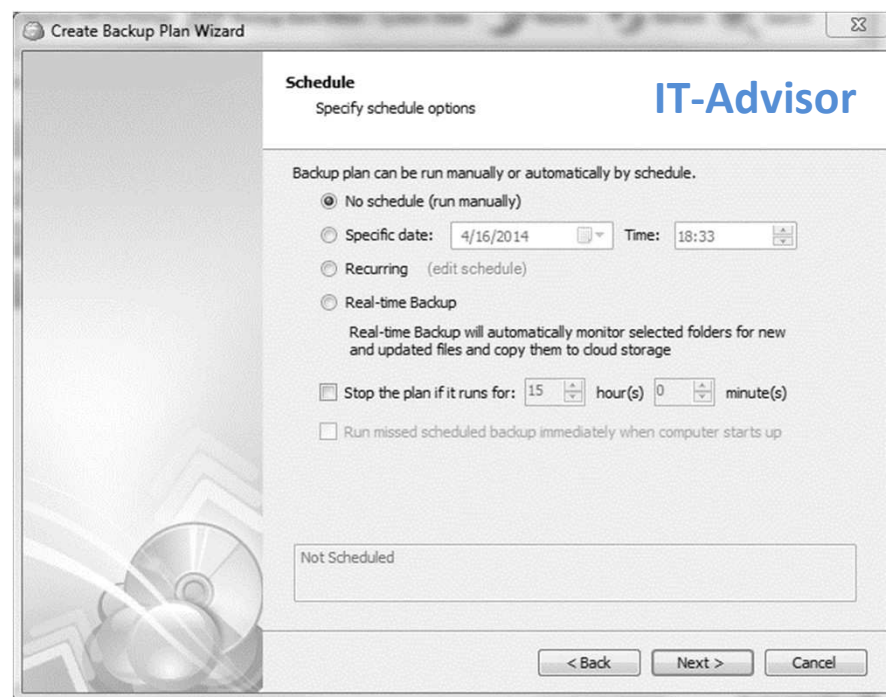

Προγραμματισμός ή συνεχές

Δημιουργία προγραμματισμού ή ενεργοποίηση συνεχόμενων αντιγράφων

- ✓ Προγραμματισμός σε συγκεκριμένη ώρα & ημέρα.
- ✓ Προγραμματισμός τακτικών αντιγράφων.
- ✓ Αντιγραφή νέων και αρχείων που αλλάζουν σε πραγματικό χρόνο.